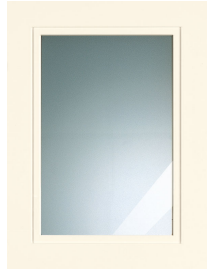

» 24 Alaska

Laque velours satiné sur panneau MDF

» Détails

- Ill. blanc
- Ép. de façade : 19 mm

» Couleurs

» Détails

1 verre clair
2 Satinato
7 Mastercaree
R Afra
U Listral blank
Z Cappelner Designglas

Porte à croisillons