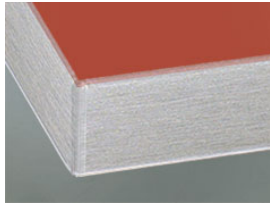

» 87 Estrada

Façade en stratifié brillant de haute qualité

» Détails

- Ill. Cava anthracite
- Ép. de façade : 19 mm
- Trendline, la cuisine sans poignées : livrable

» Couleurs

17 Dunkelrot Glanz

63 Sandgrau Glanz

83 Weiss Glanz

6B Hellgrau Glanz

6F Magnolie Glanz

TE Cava Anthrazit Glanz

» Détails

1 verre clair
2 Satinato
7 Mastercaree
R Afra
U Listral blank
Z Cappelner Designglas

S Verre segment

» Chant

DK Chant coloris façade

ES Chant inox

FE Chant effet inox

MG Chant effet verre gris clair

Module translation not found: kante6