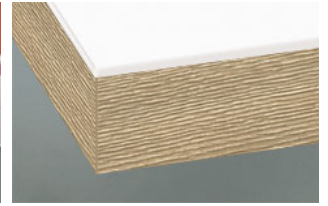

» 87 Estrada

Façade en stratifié brillant de haute qualité

» Détails

- Ill. Cava anthracite
- Ép. de façade : 19 mm
- Trendline, la cuisine sans poignées : livrable

» Couleurs

17 Dunkelrot Glanz

63 Sandgrau Glanz

83 Weiss Glanz

6B Hellgrau Glanz

6F Magnolie Glanz

TE Cava Anthrazit Glanz

» Détails

1 verre clair
2 Satinato
7 Mastercaree
R Afra
U Listral blank
Z Cappelner Designglas

S Verre segment

» Chant

DK Chant coloris façade

ES Chant inox

FE Chant effet inox

MG Chant effet verre gris clair

Module translation not found: kante6