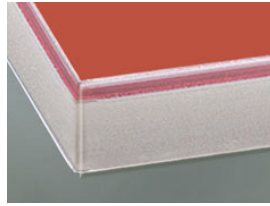

» 87 Estrada

Façade en stratifié brillant de haute qualité

» Détails

- Ill. Cava anthracite
- Ép. de façade : 19 mm
- Trendline, la cuisine sans poignées : livrable

» Couleurs

17 Dunkelrot Glanz

63 Sandgrau Glanz

83 Weiss Glanz

6B Hellgrau Glanz

6F Magnolie Glanz

TE Cava Anthrazit Glanz

» Détails

1 verre clair
2 Satinato
7 Mastercaree
R Afra
U Listral blank
Z Cappelner Designglas

S Verre segment

» Chant

DK Chant coloris façade

ES Chant inox

FE Chant effet inox

MG Chant effet verre gris clair

Module translation not found: kante6