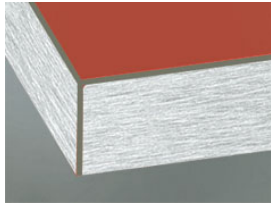

» 87 Estrada

Façade en stratifié brillant de haute qualité

» Détails

- Ill. Cava anthracite
- Ép. de façade : 19 mm
- Trendline, la cuisine sans poignées : livrable

» Couleurs

17 Dunkelrot Glanz

63 Sandgrau Glanz

83 Weiss Glanz

6B Hellgrau Glanz

6F Magnolie Glanz

TE Cava Anthrazit Glanz

» Détails

1 verre clair
2 Satinato
7 Mastercaree
R Afra
U Listral blank
Z Cappelner Designglas

S Verre segment

» Chant

DK Chant coloris façade

ES Chant inox

FE Chant effet inox

MG Chant effet verre gris clair

Module translation not found: kante6