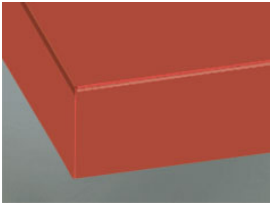

» 87 Estrada

Façade en stratifié brillant de haute qualité

» Détails

- Ill. Cava anthracite
- Ép. de façade : 19 mm
- Trendline, la cuisine sans poignées : livrable

» Couleurs

17 Dunkelrot Glanz

63 Sandgrau Glanz

83 Weiss Glanz

6B Hellgrau Glanz

6F Magnolie Glanz

TE Cava Anthrazit Glanz

» Détails

1 verre clair
2 Satinato
7 Mastercaree
R Afra
U Listral blank
Z Cappelner Designglas

S Verre segment

» Chant

DK Chant coloris façade

ES Chant inox

FE Chant effet inox

MG Chant effet verre gris clair

Module translation not found: kante6