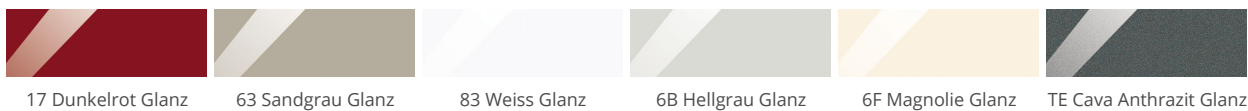

» 87 Estrada

Façade en stratifié brillant de haute qualité

» Détails

- Ill. Cava anthracite
- Ép. de façade : 19 mm
- Trendline, la cuisine sans poignées : livrable

» Couleurs

17 Dunkelrot Glanz

63 Sandgrau Glanz

83 Weiss Glanz

6B Hellgrau Glanz

6F Magnolie Glanz

TE Cava Anthrazit Glanz

» Détails

1 verre clair
2 Satinato
7 Mastercaree
R Afra
U Listral blank
Z Cappelner Designglas

S Verre segment

» Chant