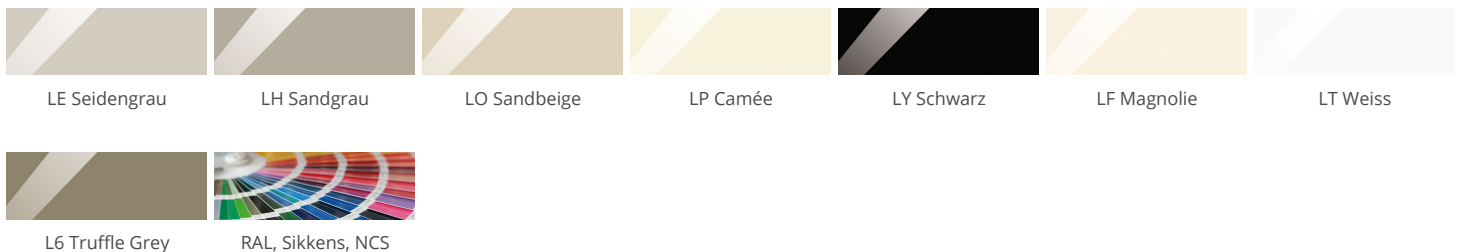

## » 60 Monaco

Structure de peinture poncée haute brillance sur panneau MDF

## » Détails

- Ill. Trueffle Grey
- Ép. de façade : 23 mm

## » Couleurs

## » Détails

---

A verre clair

B Satinato

7 Mastercaree

R Afra

U Listral blank

Z Cappelner Designglas