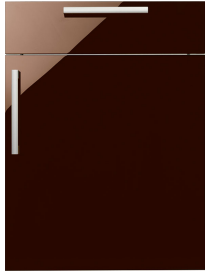

» 89 Nova

Surface Crystal haute brillance sur panneau MDF

» Détails

- Ill. blanc
- Ép. de façade : 19 mm
- Trendline, la cuisine sans poignées : livrable

» Couleurs

AT Weiss

AW Magnolie

AY Schwarz

AG Hellgrau

AV Anthrazit

» Détails

1 verre clair

2 Satinato

7 Mastercaree

R Afra

U Listral blank

Z Cappelner Designglas

» Chant

DK Chant coloris façade

ES Chant inox

Module translation not found: kante6