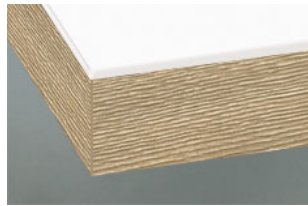

AG Hellgrau

AV Anthrazit

» Détails

1 verre clair

2 Satinato

7 Mastercaree

R Afra

U Listral blank

Z Cappelner Designglas

» Chant

DK Chant coloris façade

ES Chant inox

Module translation not found: kante6