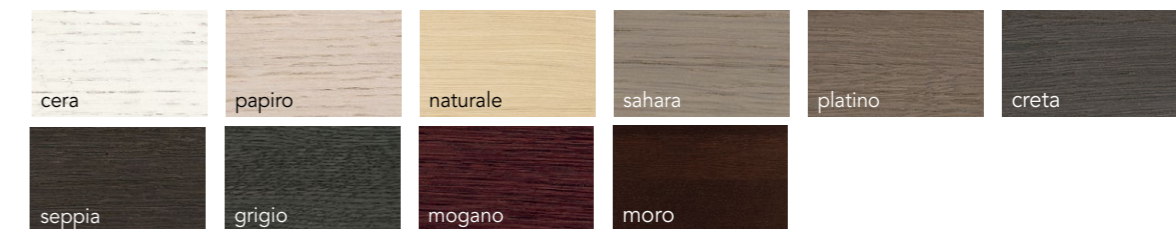

CHENE MAT
ROBLE MATE

Côtés finition façade seulement avec caisson CORDE
Costados vistos acabado puerta sólo con cuerpo CUERDA