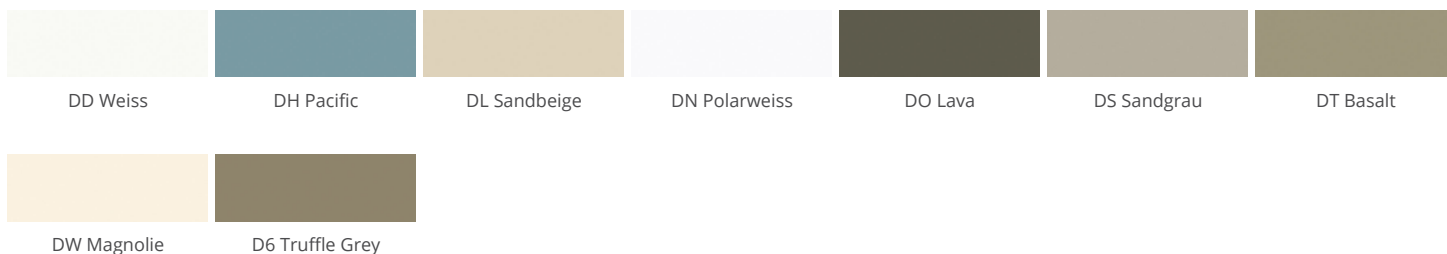

## » 11 Salva

Structure de laque ultra mate sur panneau MDF

## » Couleurs