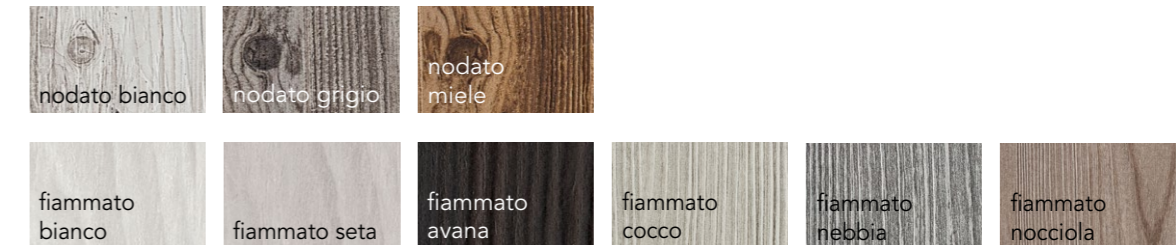

FINITIONS ET COULEURS

ACABADOS Y COLORES

LAQUE MAT, BRILLANT & METALLISE BRILLANT LACADO MATE, BRILLO & METALIZADO BRILLANTE

CHENE BROSSA LAQUE MAT ROBLE CEPILLADO LACADO MATE

Côtés finition façade seulement avec caisson CORDE
Costados vistos acabado puerta soló con cuerpo CUERDA

MONO LAQUE MAT & BRILLANT MONO LACADO MATE & BRILLO

Côtés finition façade seulement avec caisson BLANC
Costados vistos acabado puerta soló con cuerpo BLANCO

FENIX FENIX

Côtés finition façade seulement avec caisson BLANC
Costados vistos acabado puerta soló con cuerpo BLANCO

ARMONY

S I G M A

CHENE AVEC NEUDS, MAT et TRANCHE ROBLE CON NODOS, MATE y ASERRADO

Côtés finition façade seulement avec caisson CORDE
Costados vistos acabado puerta soló con cuerpo CUERDA

MELAMINE TRANCHE & MELAMINE MELEZE MELAMINA ASSERRADO & MELAMINA ALERCE

Côtés finition façade seulement avec caisson BLANC
Costados vistos acabado puerta soló con cuerpo BLANCO

MELAMINE THERMOSTRUCTURE MELAMINA TERMO-ESTRUCTURADA

Côtés finition façade seulement avec caisson BLANC
Costados vistos acabado puerta soló con cuerpo BLANCO